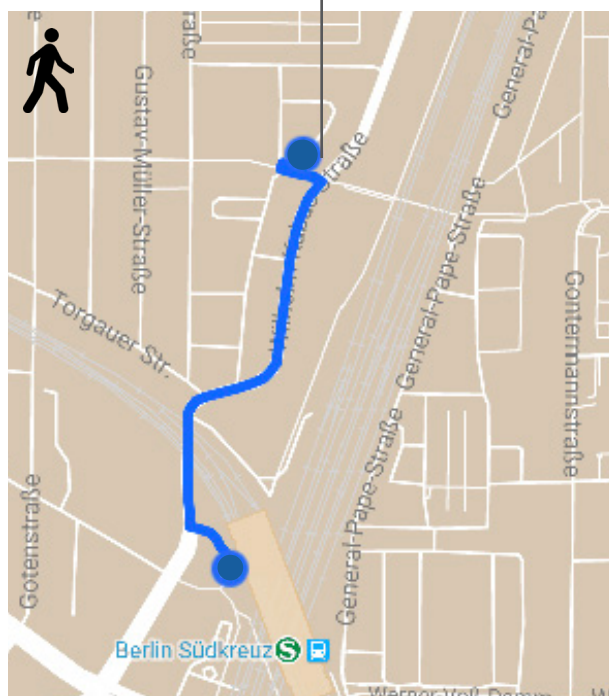

## ANFAHRT

kabus46 befindet sich auf dem Naumannparkgelände in der Wilhelm-Kabus-Str. 46, 10829 Berlin in Haus 12.  
 Folgen Sie zur Orientierung auf dem Gelände der Ausschilderung zur Firma MBG Solid Solutions.

kabus 46

Naumannpark Haus 12  
 Wilhelm-Kabus-Str. 46  
 10829 Berlin

Mit der Bahn:

Im Bahnhof Südkreuz nehmen Sie den Ausgang Hildegard-Knef-Platz in der Westhalle. Von dort aus laufen Sie gerade zu auf die Wilhelm-Kabus-Straße und gehen rechts unter der Brücke hindurch. Folgen Sie der Straße bis zu einem Zebrastreifen und biegen links in den Fußgängerweg ein. Nun den ersten Eingang auf der rechten Seite zum Naumannparkgelände nehmen und die Außentreppe zu Haus 12 in das 1. OG.

Mit dem Auto:

Von Zufahrt zum Flughafen Tegel die A111 nehmen. Anschließend auf die A100 bis Tempelhofer Weg fahren. Am Autobahnkreuz Tempelhof den rechten Fahrstreifen benutzen, um den Schildern auf A100 Richtung Dresden/Flughafen Schönefeld zu folgen. An der Gabelung rechts halten, Beschilderung in Richtung B1/Tiergarten/Sachsendamm folgen und weiter auf A103/B1. Einen beliebigen Fahrstreifen benutzen, um rechts auf Tempelhofer Weg abzubiegen. Links abbiegen auf Wilhelm-Kabus-Straße. Einfahrt Tor A um auf das Naumannparkgelände zu gelangen.