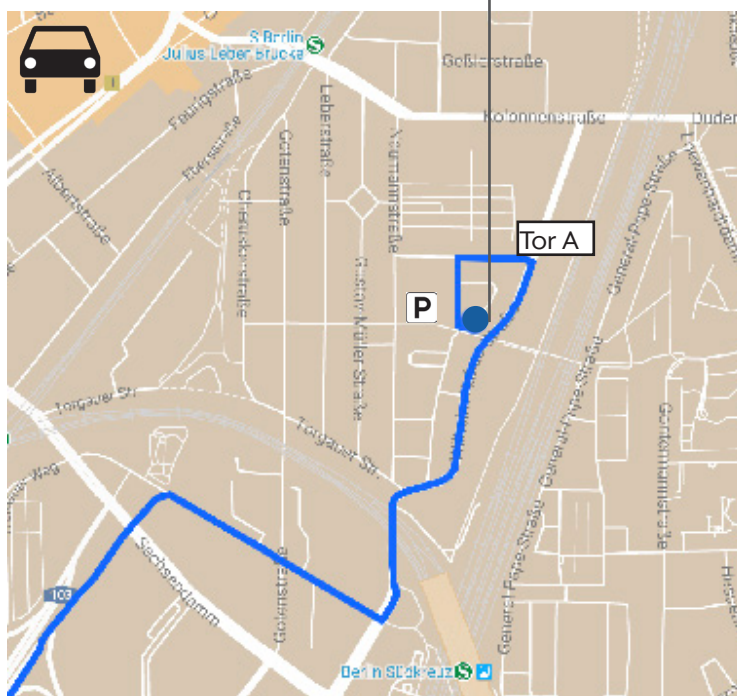

## ANFAHRT

kabus46 befindet sich auf dem Naumannparkgelände in der Wilhelm-Kabus-Str. 46, 10829 Berlin in Haus 12.  
 Folgen Sie zur Orientierung auf dem Gelände der Ausschilderung zur Firma MBG Solid Solutions.

kabus 46

Naumannpark Haus 12  
 Wilhelm-Kabus-Str. 46  
 10829 Berlin

Mit der Bahn:

Im Bahnhof Südkreuz nehmen Sie den Ausgang Hildegard-Knef-Platz in der Westhalle. Von dort aus laufen Sie gerade zu auf die Wilhelm-Kabus-Straße und gehen rechts unter der Brücke hindurch. Folgen Sie der Straße bis zu einem Zebrastreifen und biegen links in den Fußgängerweg ein. Nun den ersten Eingang auf der rechten Seite zum Naumannparkgelände nehmen und die Außentreppe zu Haus 12 in das 1. OG.

Mit dem Auto:

Von Zufahrt zum Flughafen Tegel die A111 nehmen. Anschließend auf die A100 bis Tempelhofer Weg fahren. Am Autobahnkreuz Tempelhof den rechten Fahrstreifen benutzen, um den Schildern auf A100 Richtung Dresden/Flughafen Schönefeld zu folgen. An der Gabelung rechts halten, Beschilderung in Richtung B1/Tiergarten/Sachsendamm folgen und weiter auf A103/B1. Einen beliebigen Fahrstreifen benutzen, um rechts auf Tempelhofer Weg abzubiegen. Links abbiegen auf Wilhelm-Kabus-Straße. Einfahrt Tor A um auf das Naumannparkgelände zu gelangen.